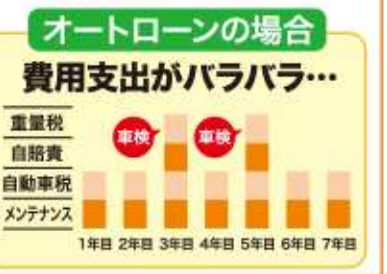

軽

新車の軽自動車が コミコミ

ビックモーター石崎 **フラット7** 月々1万円から乗れる

広告期間 **11月末まで**
営業時間 あさ10:00~よる7:00

月々1万円専門店!!

今だけ!! ご成約の方 全員に

プレゼント

1. 1 TV付カーナビ
2. 2 ドライブレコーダー
3. 3 ETC

工賃:800円×84回 当社指定の機種となります

初期費用 **0円**
めんどろなメンテナンスや
わずらわしい維持費も
全部コミコミ!! 全部おまかせ!!

- 登録諸費用
- オイル交換13回分
- マット・ドアパイパー
- 車両代金
- 車検代7年
- 7年分の自動車税

SUZUKI ALTO 8.8万円 ボーナス贈33,000円×14回	DAIHATSU e:S 8.8万円 ボーナス贈33,000円×14回	DAIHATSU Tanto 1.1万円 ボーナス贈33,000円×14回	DAIHATSU TOCOT 1.1万円 ボーナス贈33,000円×14回	DAIHATSU MOVE 1.1万円 ボーナス贈33,000円×14回	SUZUKI WAGONR 1.1万円 ボーナス贈33,000円×14回	SUZUKI Lapin 1.21万円 ボーナス贈33,000円×14回	SUZUKI SPACIA 1.21万円 ボーナス贈33,000円×14回
SUZUKI HUSTLER 1.21万円 ボーナス贈33,000円×14回	DAIHATSU canbus 1.265万円 ボーナス贈33,000円×14回	HONDA N BOX 1.32万円 ボーナス贈33,000円×14回	DAIHATSU TAFT 1.32万円 ボーナス贈33,000円×14回	DAIHATSU Wake 1.43万円 ボーナス贈33,000円×14回	DAIHATSU Tanto 1.54万円 ボーナス贈33,000円×14回	SUZUKI Spacia 1.65万円 ボーナス贈33,000円×14回	HONDA N BOX 1.65万円 ボーナス贈33,000円×14回

車の維持に 必要なほとんどの 費用が定額に!!

リース期間満了後は
選べる4つの選択枠!

1. 1 新しい車に乗り換える
   次の新しいクルマに
   お乗り換えいただけます。
2. 2 同じ車に乗り続ける
   契約延長(再リース)で引き続き
   同じクルマにお乗りいただけます。
3. 3 車を買取り取る
   買取額に満足することが可能です。
   ※買取額に不満の場合は買取額を調整します。
4. 4 車を返却する
   リース満了時におクルマを
   ご返却いただけます。

株ビックモーター石崎
0120-89-6800
TEL 0763-22-6800 FAX 0763-22-3982
営業時間 あさ10:00~よる7:00
〒939-1507 富山県南砺市二日町2085-2
メールアドレス: nanto@apl21.com

検索

二日町信号から約450m先すぐです!

工場 **ビックモーター石崎**